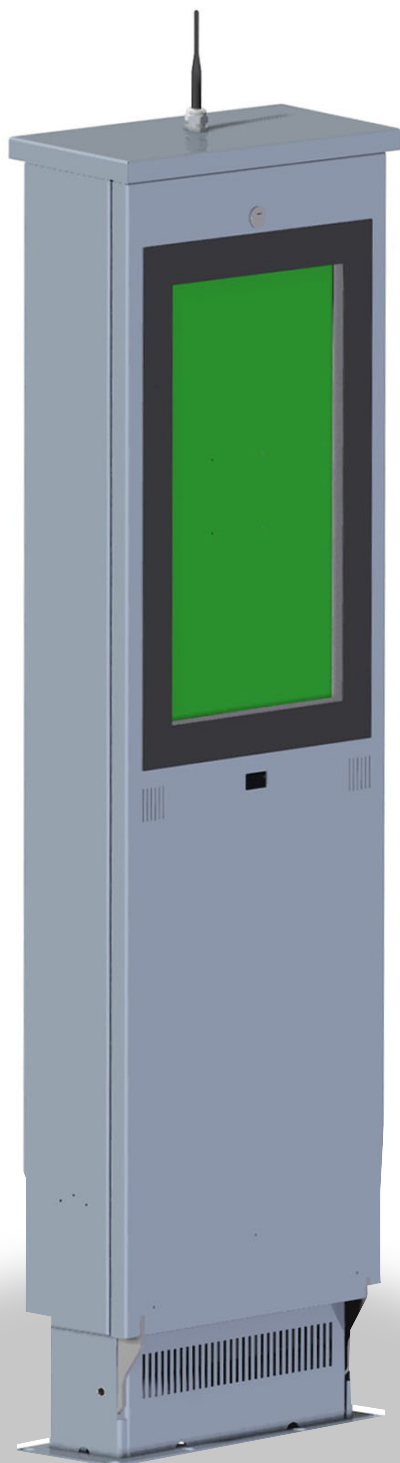

Panel 27"

- ▶ vhodný do exteriéru a interiéru
- ▶ 27" LED doteková obrazovka otočená o 90°
- ▶ reproduktory
- ▶ výška středu monitoru (mm): 1422
- ▶ rozměry v x h x š (mm): 1850 x 265 x 515
- ▶ hmotnost: cca 70 kg
- ▶ rám je z ocelového plechu 2 mm
- ▶ přístup k počítači, monitoru uzamykatelnými dvířky
- ▶ stupeň krytí IP 44 B, IEC 529: 1989
- ▶ povrchová úprava a barevné provedení dle výběru (komaxit, autolak)
- ▶ počítač je ve skříni kiosku
- ▶ spotřeba s vytápěním cca 200W, bez vytápění 80W